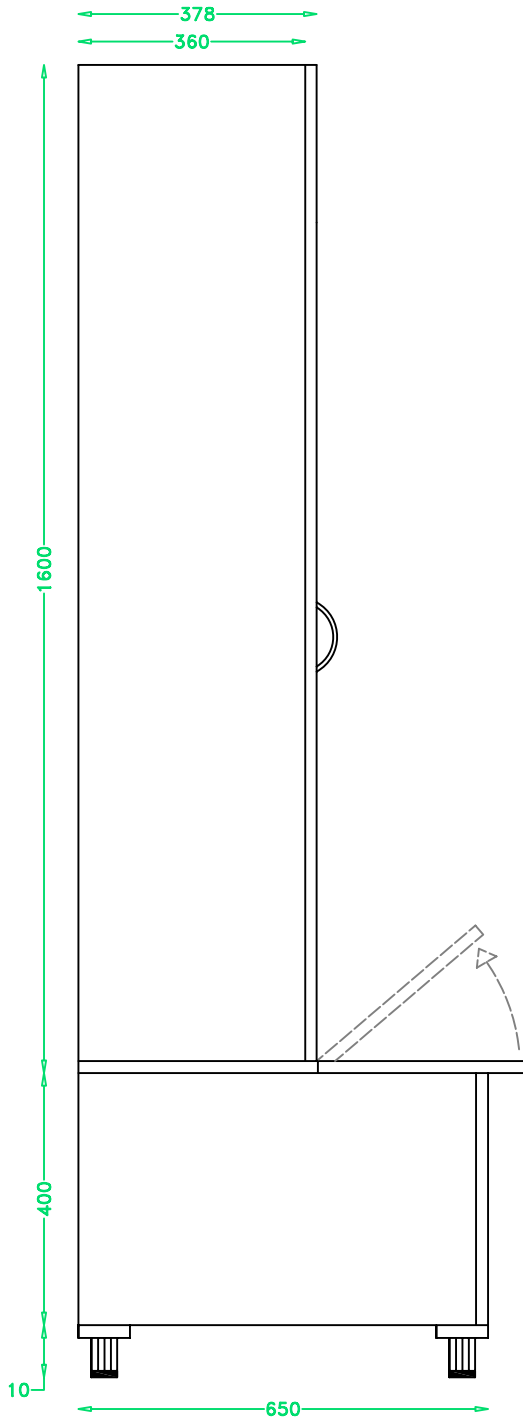

# ARMADIETTO SPOGLIATOIO TIPO CALCIO CON SEDUTA E PORTAVALORI CHIUSO

VISTA LATERALE

VISTA ASSONOMETRICA

MISURE FINITE:  
L= 550 - H=2000 - S= 360/650

Scala disegno 1/12

AREA P.I.P. - C.DA MACCHIONE - 83047 - LIONI (AV)  
Tel. 0827/270770 - Fax 0827/46520 - mail: uffclotecnico@webinforma.com

Data:

Riferimento:

Scheda tecnica:

Geom. Ceres

**SPSEPO/0**  
2a edizione