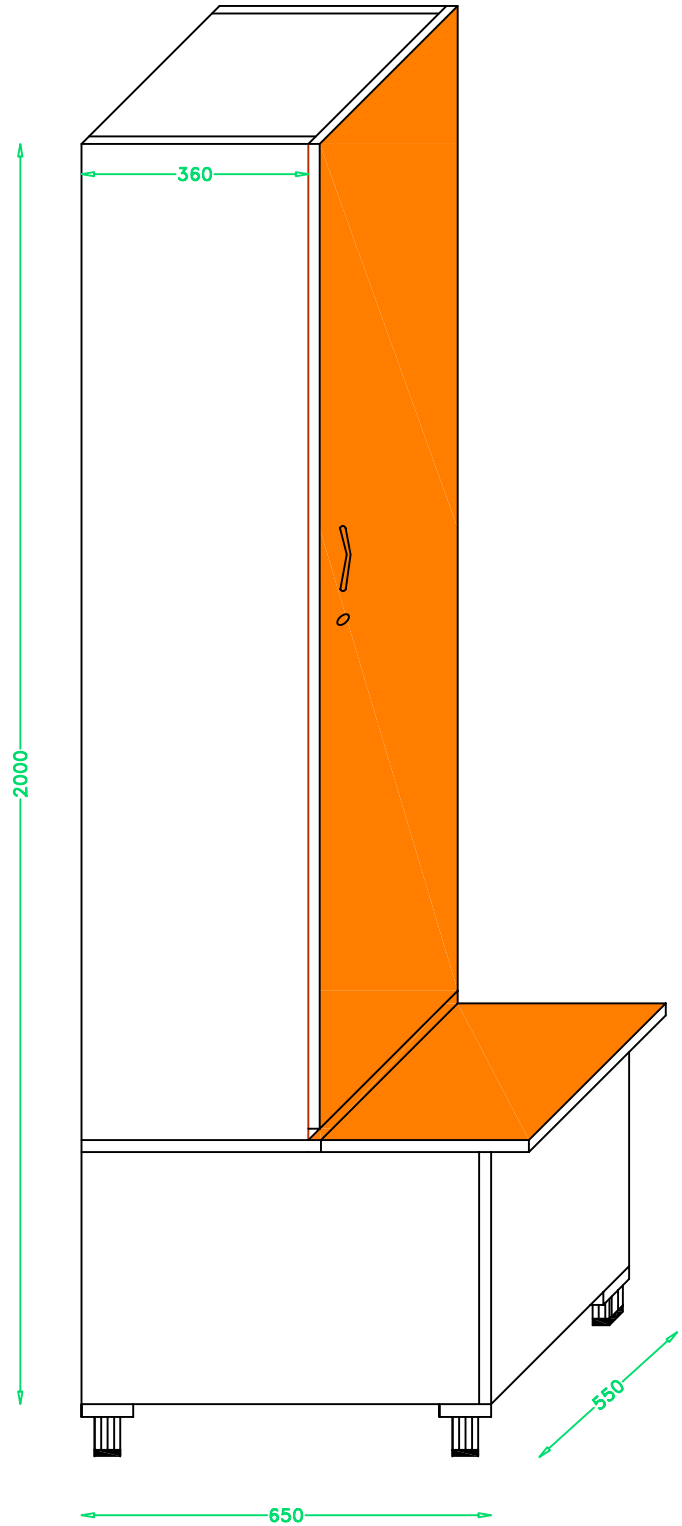

# ARMADIETTO SPOGLIATOIO TIPO CALCIO CON SEDUTA E PORTAVALORI CHIUSO

VISTA LATERALE

VISTA ASSONOMETRICA

MISURE FINITE:  
L= 550 - H=2000 - S= 360/650

Scala disegno 1/12

AREA P.I.P. - C.DA MACCHIONE - 83047 - LIONI (AV)  
Tel. 0827/270770 - Fax 0827/46520 - mail: uffclotecnico@webinforma.com

Data:

Riferimento:

Scheda tecnica:

Geom. Ceres

**SPSEPO/0**  
2a edizione