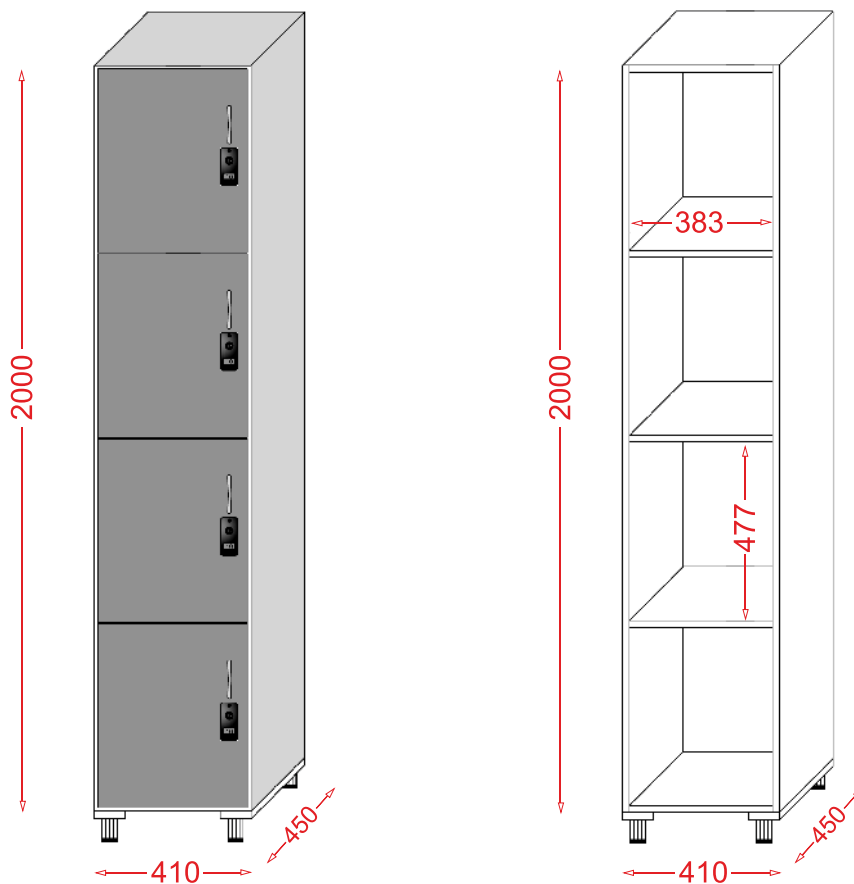

Armadi

ANT06 - Armadio a 4 ante, con ante cm 50x40, adatto anche come portacaschi

disegno tecnico e misure

www.webinforma.com

in forma