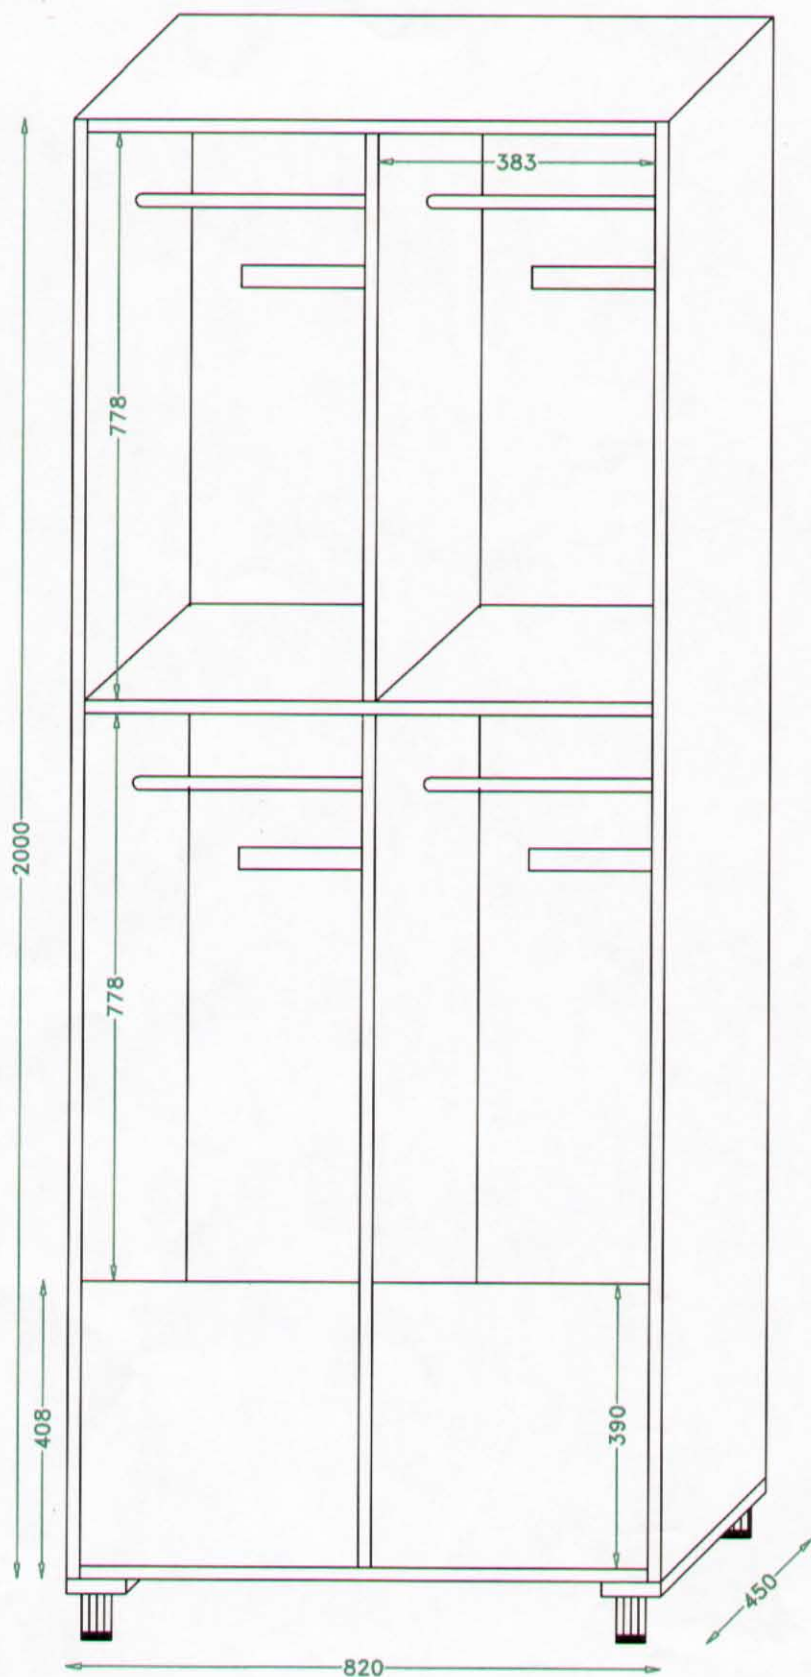

# ARMADIETTO SPOGLIATOIO A QUATTRO ANTE IN NOBILITATO

MISURE FINITE:  
L= 820 - H=2000 - S= 450

Scala disegno 1/10

**in forma**  
Complementi sportivi  
[www.webinforma.com](http://www.webinforma.com)

AREA P.I.P. - C.DA MACCHIONE - 83047 - LIONI (AV)  
Tel. 0827/270770 - Fax 0827/46520 - mail: [ufficiotecnico@webinforma.com](mailto:ufficiotecnico@webinforma.com)