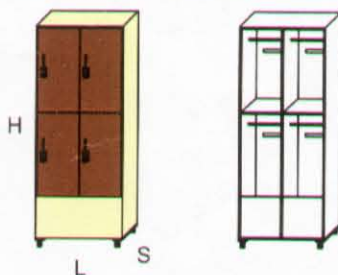

# ARMADIETTO SPOGLIATOIO A QUATTRO ANTE IN NOBILITATO

MISURE FINITE:  
L= 820 - H=2000 - S= 450

Scala disegno 1/10

**in forma**  
Complementi sportivi  
[www.webinforma.com](http://www.webinforma.com)

AREA P.I.P. - C.DA MACCHIONE - 83047 - LIONI (AV)  
Tel. 0827/270770 - Fax 0827/46520 - mail: [ufficiotecnico@webinforma.com](mailto:ufficiotecnico@webinforma.com)