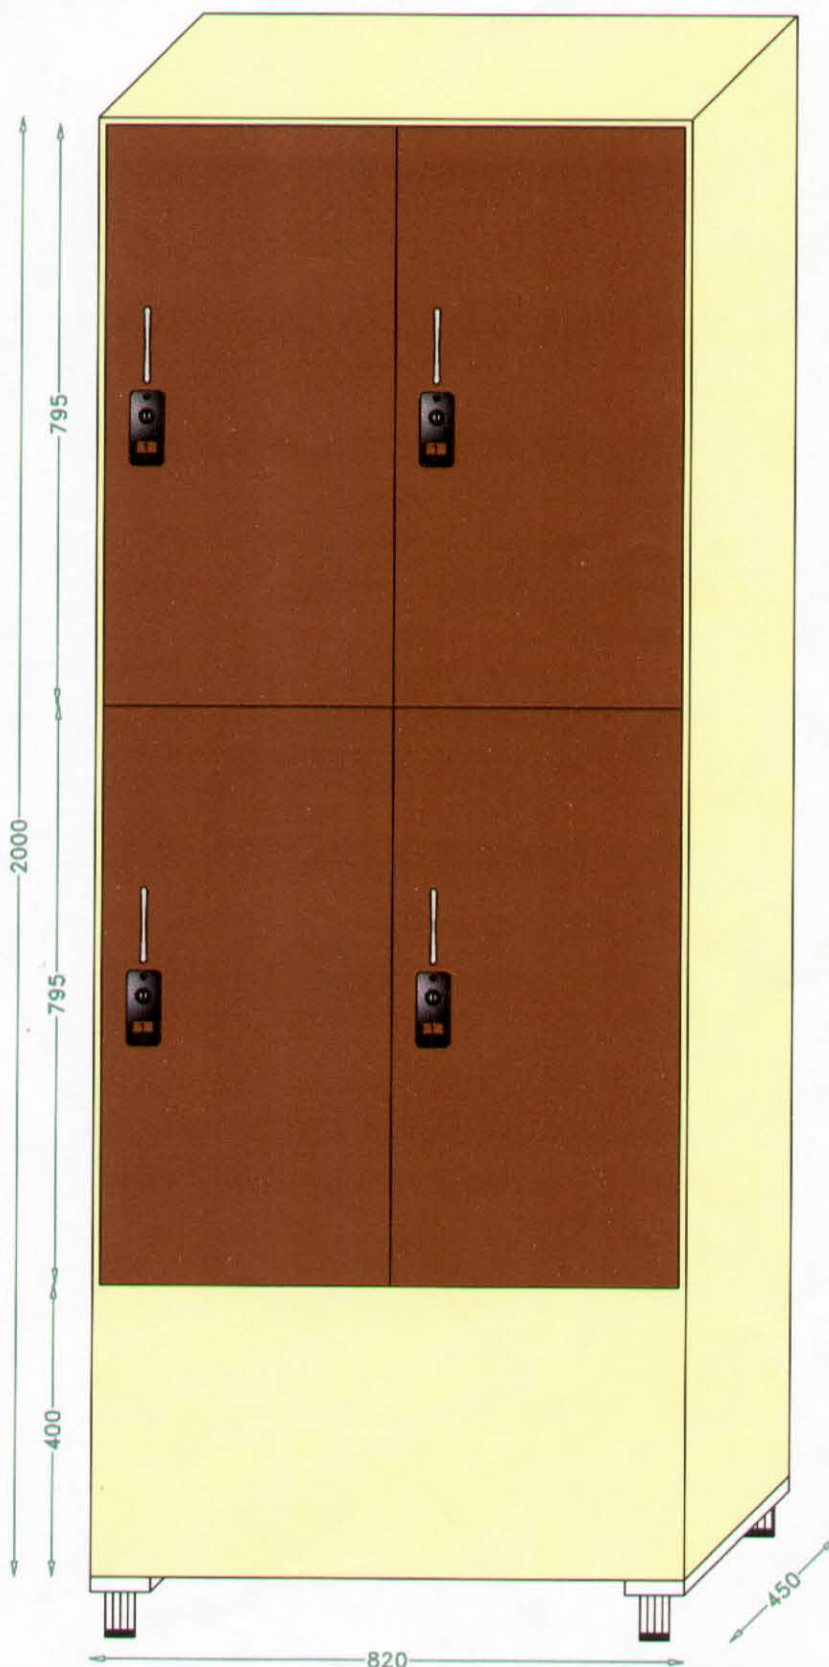

# ARMADIETTO SPOGLIATOIO A QUATTRO ANTE IN NOBILITATO

MISURE FINITE:  
L= 820 - H=2000 - S= 450

Scala disegno 1/10

**in forma**  
Complementi sportivi  
[www.webinforma.com](http://www.webinforma.com)

AREA P.I.P. - C.DA MACCHIONE - 83047 - LIONI (AV)  
Tel. 0827/270770 - Fax 0827/46520 - mail: [ufficiotecnico@webinforma.com](mailto:ufficiotecnico@webinforma.com)